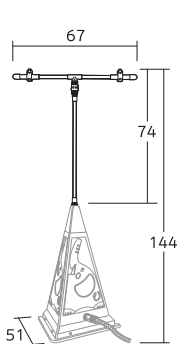

『夏はやっぱり水遊び!』
ホースを繋げるだけで簡単に遊べる
製品から熱中症対策を兼ねたものまで、
様々なラインナップを取り揃えています。

本製品レインボーミストは
「ぞうさんの水遊び」の
オプションパーツです。
本体は別売になります。

※水遊び使用イメージ

ぞうさんの水遊び・レインボーミスト

T字型ミストシャワーパーツです。ワンタッチで取り付けができ、左右に設けたノズルは噴霧方向を最大180度まで調節可能。ノズルの向きに角度を付けることで回転して噴霧します。

コード: 100090320 ¥16,500 (税込)

材質 / 本体: 塩化ビニール
ホーセンド: ポリプロピレン / POM
寸法: 67×H-74cm
重量: 約 400g
消費水量: 約 1.7 L / 分

YouTube

組立 動画 メンテナンス動画
SNS

ノズル向き調節可能!
(180°まで)

ミストシャワーノズル・噴出イメージ

選べる楽しさ!

※↑写真は「ぞうさんの水遊び」
に取り付けた状態になります。

ぞうさんの水遊び (ミスト・噴水)

ホースをつなぐだけで、先端からミストまたは噴水状の水が吹き出します。熱中症対策を兼ねた夏場の水遊びに最適です。

コード: 100094020 ¥34,650 (税込)

材質 / 本体: ポリプロピレン / 塩ビシール
ベース: スチール
ノズル: (ミスト) ポリアセタール / ABS
(噴水) 黄銅 / 塩化ビニール
寸法: 51×51×(ミスト) H-82cm
(噴水) H-87cm
重量: 約 3.6kg