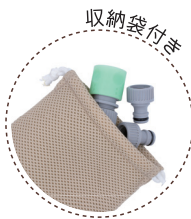

ぞうさんの水遊びミスト・噴水ワンタッチ接続キット

(ぞうさんの水遊びに付属しています。)

コード: 100094022 ¥4,400 (税込)

材質 / ニップル: ABS樹脂 / EPDM
ホーセンド: ポリプロピレン / POM
収納袋: ポリエステル(メッシュ状)
重量: 約 70g