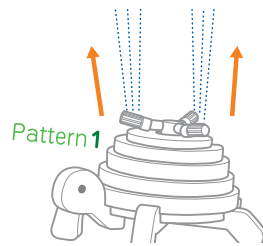

材質 / 本体：EVA樹脂

スプリンクラー：ポリプロピレン/ABS樹脂

最大散水距離：約5m

柔らかいEVA素材!

mika

miki channel

「リクガメくん」
動画公開中!

製品の使い方などの紹介を分かりやすくご紹介しています。部品交換や修理方法、メンテナンス方法なども随時アップ!

コード：100096500

ぷかぷか金魚シャワー

17,600円(税込) 16,000円(税別)

寸法 / 42.5×33×H-11.5cm

重量 / 約600g

材質 / 本体：EVA樹脂

スプリンクラー：ポリプロピレン/ABS樹脂

最大散水距離：約5m

ノズルを全て「真上」に向けた場合

ノズルを同じ方向に「斜め」へ向けた場合

ノズルを同じ方向に「真横」へ向けた場合

角度を調節することができるため、水の向きや、回転などの変化を作り楽しむことができます。

使う時はホースを差し込むだけ!

ご用命・お問い合わせは

miki 三木工業株式会社

〒120-0015 東京都足立区足立3-7-11