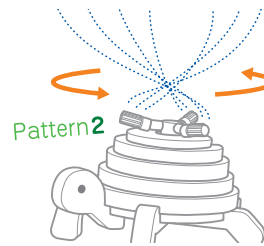

やっぱり夏は 水遊び!

園庭とプールで遊べる!

ホースを接続するだけで簡単に使用できるスプリンクラーです。スプリンクラーのノズルは角度を調節できるため、水の向きや回転など動きの変化を楽しむことができます。また本体はEVA素材のためプールなどに浮かせて遊ぶこともできます。

コード：100090400

リクガメくんの水浴び

19,800円(税込) 18,000円(税別)

寸法 / 36×47×H-26cm

重量 / 約1kg

材質 / 本体：EVA樹脂

スプリンクラー：ポリプロピレン/ABS樹脂

最大散水距離：約5m

柔らかいEVA素材!

mika

miki channel

「リクガメくん」
動画公開中!

製品の使い方などの紹介を分かりやすくご紹介しています。部品交換や修理方法、メンテナンス方法なども随時アップ!

コード：100096500

ぷかぷか金魚シャワー

17,600円(税込) 16,000円(税別)

寸法 / 42.5×33×H-11.5cm

重量 / 約600g

材質 / 本体：EVA樹脂

スプリンクラー：ポリプロピレン/ABS樹脂

最大散水距離：約5m

ノズルを全て「真上」に向けた場合

ノズルを同じ方向に「斜め」へ向けた場合

ノズルを同じ方向に「真横」へ向けた場合

角度を調節することができるため、水の向きや、回転などの変化を作り楽しむことができます。

使う時はホースを差し込むだけ!

ご用命・お問い合わせは

miki 三木工業株式会社

〒120-0015 東京都足立区足立3-7-11