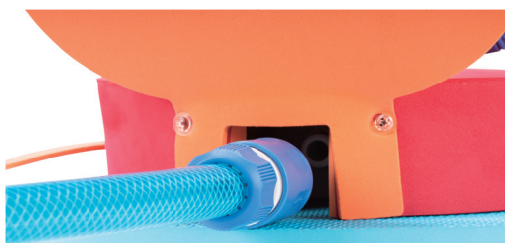

やっぱり夏は 水遊び!

園庭とプールで遊べる!

ホースを接続するだけで簡単に使用できるスプリンクラーです。スプリンクラーのノズルは角度を調節できるため、水の向きや回転など動きの変化を楽しむことができます。また本体はEVA素材のためプールなどに浮かせて遊ぶこともできます。

コード：100090400

リクガメくんの水浴び

19,800円(税込) 18,000円(税別)

寸法 / 36×47×H-26cm

重量 / 約1kg

材質 / 本体：EVA樹脂

スプリンクラー：ポリプロピレン/ABS樹脂

最大散水距離：約5m

柔らかいEVA素材!

mika

miki channel

「リクガメくん」
動画公開中!

製品の使い方などの紹介を分かりやすくご紹介しています。部品交換や修理方法、メンテナンス方法なども随時アップ!

コード：100096500

ぷかぷか金魚シャワー

17,600円(税込) 16,000円(税別)

寸法 / 42.5×33×H-11.5cm

重量 / 約600g

材質 / 本体：EVA樹脂

スプリンクラー：ポリプロピレン/ABS樹脂

最大散水距離：約5m

ノズルを全て「真上」に向けた場合

ノズルを同じ方向に「斜め」へ向けた場合

ノズルを同じ方向に「真横」へ向けた場合

角度を調節することができるため、水の向きや、回転などの変化を作り楽しむことができます。

使う時はホースを差し込むだけ!

ご用命・お問い合わせは

miki 三木工業株式会社

〒120-0015 東京都足立区足立3-7-11