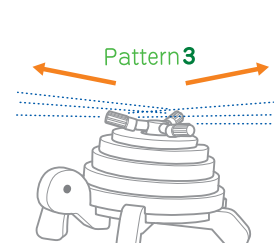

コード：100096500

ぷかぷか金魚シャワー

17,600円(税込) 16,000円(税別)

寸法 / 42.5×33×H-11.5cm

重量 / 約600g

材質 / 本体：EVA樹脂

スプリンクラー：ポリプロピレン/ABS樹脂

最大散水距離：約5m

ノズルを全て「真上」に向けた場合

ノズルを同じ方向に「斜め」へ向けた場合

ノズルを同じ方向に「真横」へ向けた場合

角度を調節することができるため、水の向きや、回転などの変化を作り楽しむことができます。

使う時はホースを差し込むだけ!

ご用命・お問い合わせは

miki 三木工業株式会社

〒120-0015 東京都足立区足立3-7-11